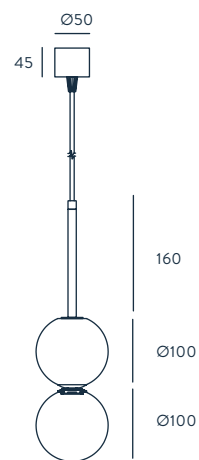

C1280

ACABADOS

METAL	MÁRMOL	TULIPA
NEGRO MATE	BLANCO	OPAL
ORO ENVEJECIDO	VERDE	OPAL
NEGRO MATE	NEGRO	OPAL

MATERIALES

ACERO / MÁRMOL / VIDRIO

ESPECIFICACIONES (UE)

BOMBILLA G9 LED (INCLUIDA)
5 W, 3000 K, 450 LM
220-240 V, 50/60 HZ, IP20,
CLASE I

CLASIFICACIÓN ENERGÉTICA

A ++

FINISHES

METAL	MARBLE	GLASS SHADE
MATT BLACK	WHITE	OPAL
OLD GOLD	GREEN	OPAL
MATT BLACK	BLACK	OPAL

MATERIALS

STEEL / MARBLE / GLASS

SPECIFICATIONS (UE)

G9 LED BULB (INCLUDED)
5 W, 3000 K, 450 LM
220-240 V, 50/60 HZ,
IP20, CLASS I

ENERGY LABEL

A ++

FOCUS

DESIGNED BY PEPE FORNAS / 2019