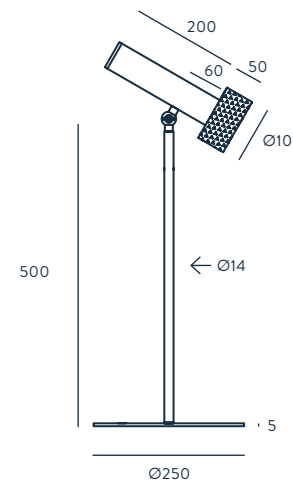

ESPECIFICACIONES (UE)

BOMBILLAS G9 LED (INCLUIDAS)
2 X 5 W, 3000 K, 900 LM
220-240 V, 50/60 HZ, IP20,
CLASE II

CLASIFICACIÓN ENERGÉTICA

A ++

FINISHES

METAL	GLASS SHADE
MATT BLACK	OPAL
MATT BRASS	OPAL

MATERIALS

STEEL / GLASS

SPECIFICATIONS (UE)

G9 LED BULBS (INCLUDED)
2 X 5 W, 3000 K, 900 LM
220-240 V, 50/60 HZ, IP20,
CLASS II

ENERGY LABEL

A ++

FOCUS

DESIGNED BY PEPE FORNAS / 2019

S1279

ACABADOS

CUERPO	CABEZA
NEGRO MATE	ORO VIEJO
	NÍQUEL
	ANTRACITA

MATERIALES

ACERO / ALUMINIO

ESPECIFICACIONES (UE)

BOMBILLA G10 LED (INCLUIDA)
5 W, 3000 K, 450 LM
220-240 V, 50/60 HZ, IP20,
CLASE II

CLASIFICACIÓN ENERGÉTICA