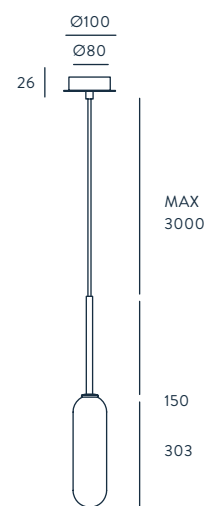

S1282

ACABADOS

METAL	TULIPA
NEGRO MATE	OPAL
ORO MATE	OPAL

MATERIALES

ACERO / VIDRIO

ESPECIFICACIONES (UE)

E27 (NO INCLUIDA)
MAX. 60 W
220-240 V, 50/60 HZ, IP20, CLASE II

CLASIFICACIÓN ENERGÉTICA

ACABADOS

CUERPO	CABEZA
NEGRO MATE	ORO VIEJO
	NÍQUEL
	ANTRACITA

MATERIALES

ACERO / ALUMINIO

ESPECIFICACIONES (UE)

BOMBILLA G10 LED (INCLUIDA)
5 W, 3000 K, 450 LM
220-240 V, 50/60 HZ, IP20,
CLASE II

CLASIFICACIÓN ENERGÉTICA

FINISHES

METAL
GOLD
CHROME
WHITE
BLACK

MATERIALS

STEEL
CERAMIC

SPECIFICATIONS (UE)

E27 60W MAX. (NOT INCLUDED)
220-240 V, 50/60 HZ, IP20, CLASS II

ENERGY LABEL

A ++

STEEL / GLASS

SPECIFICATIONS (UE)

E27 (NOT INCLUDED)
MAX. 60 W
220-240 V, 50/60 HZ, IP20,
CLASS I

ENERGY LABEL

A ++

ATIL

DESIGNED BY PEPE FORNAS / 2019

C1281