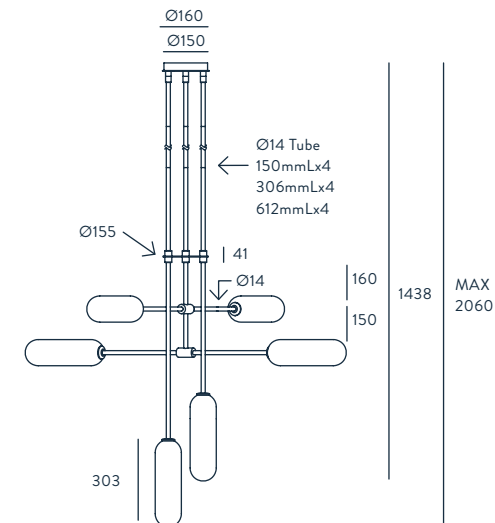

C1281/6

ACABADOS

METAL	TULIPA
NEGRO MATE	OPAL
ORO MATE	OPAL

MATERIALES

ACERO / VÍDRIO

ESPECIFICACIONES (UE)

BOMBILLAS G9 LED (INCLUIDAS)
6 X 5 W, 3000 K, 900 LM
220-240 V, 50/60 HZ, IP20,
CLASE I

CLASIFICACIÓN ENERGÉTICA

A ++

FINISHES

METAL	GLASS SHADE
MATT BLACK	OPAL
MATT BRASS	OPAL

MATERIALS

STEEL / GLASS

SPECIFICATIONS (UE)

G9 LED BULBS (INCLUDED)
6 X 5 W, 3000 K, 900 LM
220-240 V, 50/60 HZ, IP20,
CLASS I

ENERGY LABEL

A ++