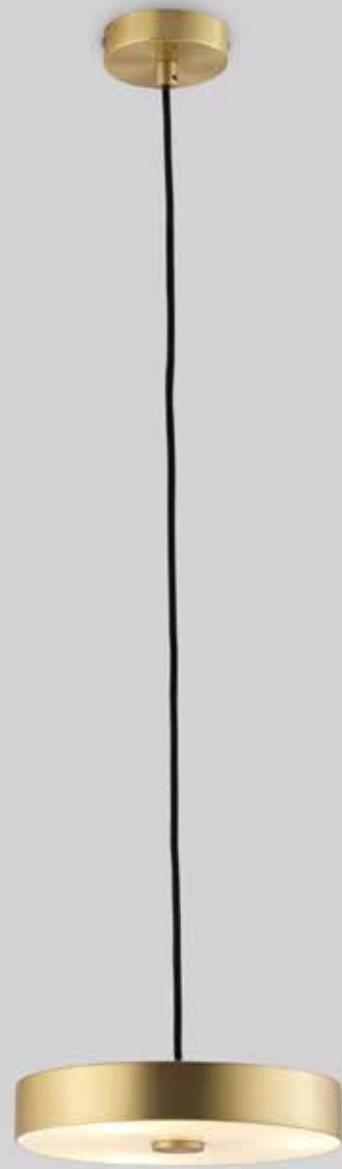

AMBOR

DESIGNED BY PEPE FORNAS / 2019

C1283

ACABADOS

CUERPO	TULIPA/BASE	DIFUSOR
NEGRO MATE	NEGRO MATE	OPAL
NEGRO MATE	ORO MATE	OPAL

MATERIALES

ACERO / ACRÍLICO

ESPECIFICACIONES (UE)

BOMBILLAS G9 LED
REGULABLES (INCLUIDAS)
3 X 3 W, 3000 K, 540 LM
220-240 V, 50/60 HZ, IP20, CLASE I

CLASIFICACIÓN ENERGÉTICA

A ++

FINISHES

BODY	SHADE / BASE	DIFFUSER
MATT BLACK	MATT BLACK	OPAL
MATT BLACK	MATT BRASS	OPAL

MATERIALS

STEEL / GLASS

SPECIFICATIONS (UE)

G9 LED DIMMABLE
BULBS (INCLUDED)
3 X 3 W, 3000 K, 540 LM
220-240 V, 50/60 HZ, IP20, CLASS I

ENERGY LABEL

A ++

HUP

DESIGNED BY PEPE FORNAS / 2019

C1282

ACABADOS

METAL	TULIPA
NEGRO MATE	OPAL
ORO MATE	OPAL

MATERIALES

ACERO / VIDRIO

ESPECIFICACIONES (UE)

E27 (NO INCLUIDA)
MAX. 60 W
220-240 V, 50/60 HZ, IP20,
CLASE I

CLASIFICACIÓN ENERGÉTICA

A ++

FINISHES

METAL	GLASS SHADE
MATT BLACK	OPAL
MATT BRASS	OPAL

MATERIALS

STEEL / GLASS

SPECIFICATIONS (UE)

E27 (NOT INCLUDED)
MAX. 60 W
220-240 V, 50/60 HZ, IP20,
CLASS I

ENERGY LABEL

A ++