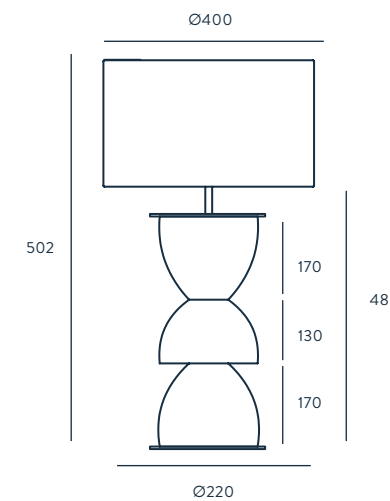

NAC117

ACABADOS

METAL
ORO
CROMO
BLANCO
NEGRO

MATERIALES

ACERO
CERÁMICA

ESPECIFICACIONES (UE)

E27 60W MAX (NO INCLUIDA)
220-240 V, 50/60 HZ, IP20, CLASE II

CLASIFICACIÓN ENERGÉTICA

A ++

MODIFICACIONES POSIBLES

POSIBILIDAD DE FABRICAR EN MÁS COLORES DE LA CARTA EN PAG 150. PARA OTROS ACABADOS CONSULTAR PANTALLA IMAGEN 801021/41 PANTALLA NO INCLUIDA

FINISHES

METAL
GOLD
CHROME
WHITE
BLACK

MATERIALS

STEEL
CERAMIC

SPECIFICATIONS (UE)

E27 60W MAX. (NOT INCLUDED)
220-240 V, 50/60 HZ, IP20, CLASS II

ENERGY LABEL

A ++

POSSIBLE MODIFICATIONS

POSSIBILITY OF MANUFACTURING IN MORE COLORS CHECK ON COLOR PALETTE ON PAGE 150. * FOR OTHER COLORS ASK US IMAGE REFERENCE SHADE 801021/41 SHADE NOT INCLUDED