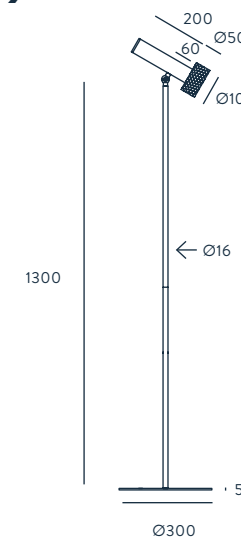

FOCUS

DESIGNED BY PEPE FORNAS / 2019

P1279

ACABADOS

CUERPO	CABEZA
NEGRO MATE	ORO VIEJO
	NÍQUEL
	ANTRACITA

MATERIALES

ACERO / ALUMINIO

ESPECIFICACIONES (UE)

BOMBILLA G10 LED (INCLÚIDA)
5 W, 3000 K, 450 LM
220-240 V, 50/60 HZ, IP20,
CLASE II

CLASIFICACIÓN ENERGÉTICA

A ++

MODIFICACIONES POSIBLES

ACABADOS CABEZA

FINISHES

METAL	HEAD
MATT BLACK	OLD GOLD
	NICKEL
	ANTHRACITE

MATERIALS

STEEL / ALUMINIUM

SPECIFICATIONS (UE)

G10 LED BULB (INCLUDED)
5 W, 3000 K, 450 LM
220-240 V, 50/60 HZ, IP20,
CLASS II

ENERGY LABEL

A ++

POSSIBLE MODIFICATIONS

HEAD FINISHES