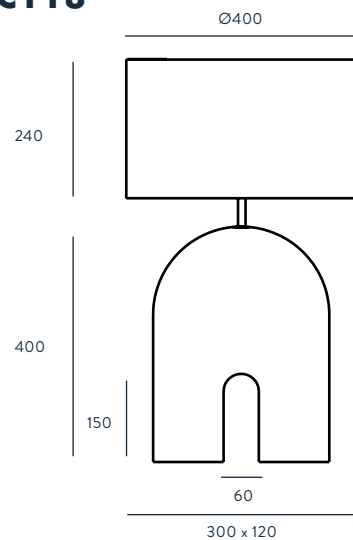

NAC118

ACABADOS

METAL
ORO
CROMO
BLANCO
NEGRO

MATERIALES

ACERO
CERÁMICA

ESPECIFICACIONES (UE)

E27 60W MAX (NO INCLUIDA)
220-240 V, 50/60 HZ, IP20, CLASE II

CLASIFICACIÓN ENERGÉTICA

A ++

MODIFICACIONES POSIBLES

POSIBILIDAD DE FABRICAR EN MÁS COLORES DE LA CARTA EN PAG 150. PARA OTROS ACABADOS CONSULTAR PANTALLA 76061 PANTALLA NO INCLUIDA

FINISHES

METAL
GOLD
CHROME
WHITE
BLACK

MATERIALS

STEEL
CERAMIC

SPECIFICATIONS (UE)

E27 60W MAX. (NOT INCLUDED)
220-240 V, 50/60 HZ, IP20, CLASS II

ENERGY LABEL

A ++

POSSIBLE MODIFICATIONS

POSSIBILITY OF MANUFACTURING IN MORE COLORS CHECK ON COLOR PALETTE ON PAGE 150. * FOR OTHER COLORS ASK US IMAGE REFERENCE SHADE 76061 SHADE NOT INCLUDED

METRIC

DESIGNED BY PEPE FORNAS / 2019