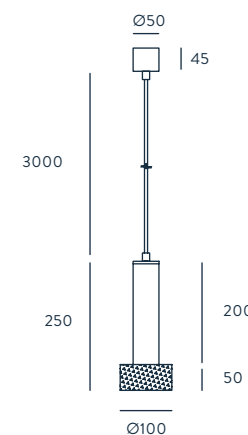

C1279

ACABADOS

CUERPO	CABEZA
NEGRO MATE	ORO VIEJO
	NÍQUEL
	ANTRACITA

MATERIALES

ACERO / ALUMINIO

ESPECIFICACIONES (UE)

BOMBILLA G10 LED (INCLUIDA)
5 W, 3000 K, 450 LM
220-240 V, 50/60 HZ, IP20,
CLASE I

CLASIFICACIÓN ENERGÉTICA

A ++

MODIFICACIONES POSIBLES

ACABADOS CABEZA

FINISHES

METAL	HEAD
MATT BLACK	OLD GOLD
	NICKEL
	ANTHRACITE

MATERIALS

STEEL / ALUMINIUM

SPECIFICATIONS (UE)

G10 LED BULB (INCLUDED)
5 W, 3000 K, 450 LM
220-240 V, 50/60 HZ, IP20,
CLASS I

ENERGY LABEL

A ++

POSSIBLE MODIFICATIONS

HEAD FINISHES