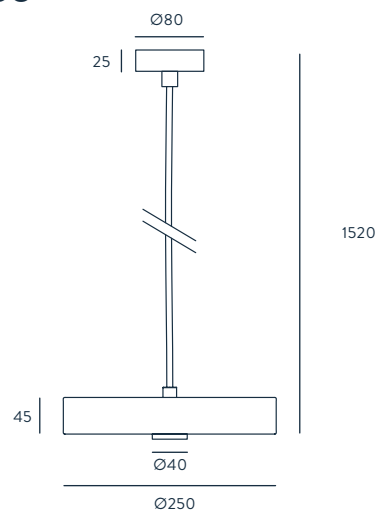

AMBOR

DESIGNED BY PEPE FORNAS / 2019

C1283

ACABADOS

CUERPO	TULIPA/BASE	DIFUSOR
NEGRO MATE	NEGRO MATE	OPAL
NEGRO MATE	ORO MATE	OPAL

MATERIALES

ACERO / ACRÍLICO

ESPECIFICACIONES (UE)

BOMBILLAS G9 LED
REGULABLES (INCLUIDAS)
3 X 3 W, 3000 K, 540 LM
220-240 V, 50/60 HZ, IP20, CLASE I

CLASIFICACIÓN ENERGÉTICA

A ++

FINISHES

BODY	SHADE / BASE	DIFFUSER
MATT BLACK	MATT BLACK	OPAL
MATT BLACK	MATT BRASS	OPAL

MATERIALS

STEEL / GLASS

SPECIFICATIONS (UE)

G9 LED DIMMABLE
BULBS (INCLUDED)
3 X 3 W, 3000 K, 540 LM
220-240 V, 50/60 HZ, IP20, CLASS I

ENERGY LABEL

A ++