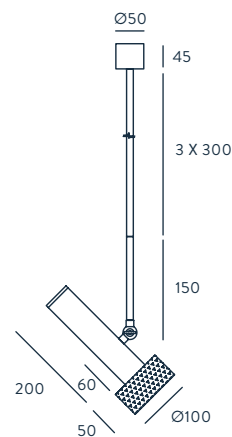

FOCUS

DESIGNED BY PEPE FORNAS / 2019

C1279/1

ACABADOS

CUERPO	CABEZA
NEGRO MATE	ORO VIEJO
	NÍQUEL
	ANTRACITA

MATERIALES

ACERO / ALUMINIO

ESPECIFICACIONES (UE)

BOMBILLA G10 LED (INCLUIDA)
5 W, 3000 K, 450 LM
220-240 V, 50/60 HZ, IP20,
CLASE I

CLASIFICACIÓN ENERGÉTICA

A ++

MODIFICACIONES POSIBLES

ACABADOS CABEZA

FINISHES

METAL	HEAD
MATT BLACK	OLD GOLD
	NICKEL
	ANTHRACITE

MATERIALS

STEEL / ALUMINIUM

SPECIFICATIONS (UE)

G10 LED BULB (INCLUDED)
5 W, 3000 K, 450 LM
220-240 V, 50/60 HZ, IP20,
CLASS I

ENERGY LABEL

A ++

POSSIBLE MODIFICATIONS

HEAD FINISHES