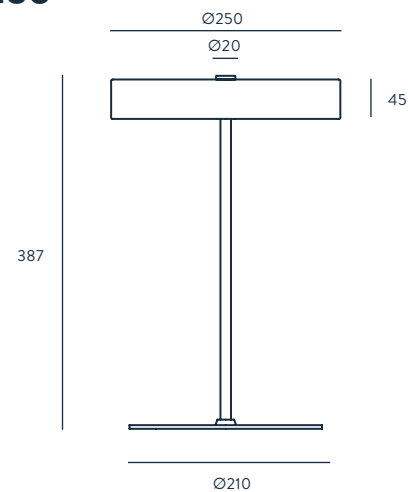

AMBOR

DESIGNED BY PEPE FORNAS / 2019

S1283

ACABADOS

CUERPO	TULIPA/BASE
NEGRO MATE	NEGRO MATE
NEGRO MATE	ORO MATE

MATERIALES

ACERO / ACRÍLICO

ESPECIFICACIONES (UE)

BOMBILLAS G9 LED REGULABLES (INCLUIDAS)
2 X 3 W, 3000 K, 540 LM
220-240 V, 50/60 HZ, IP20, CLASE II

CLASIFICACIÓN ENERGÉTICA

A ++

FINISHES

BODY	SHADE / BASE
MATT BLACK	MATT BLACK
MATT BLACK	MATT BRASS

MATERIALS

STEEL / GLASS

SPECIFICATIONS (UE)

G9 LED DIMMABLE BULBS (INCLUDED)
2 X 3 W, 3000 K, 540 LM
220-240 V, 50/60 HZ, IP20, CLASS II

ENERGY LABEL

A ++