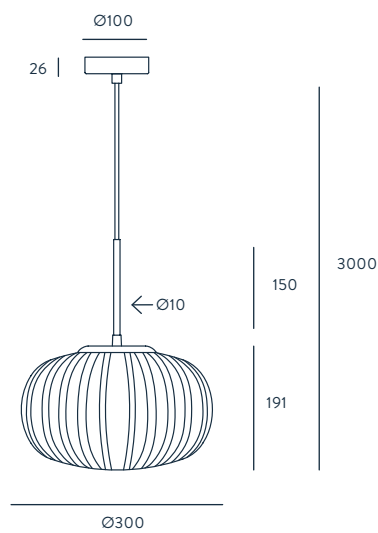

HUP

DESIGNED BY PEPE FORNAS / 2019

C1282

ACABADOS

METAL	TULIPA
NEGRO MATE	OPAL
ORO MATE	OPAL

MATERIALES

ACERO / VIDRIO

ESPECIFICACIONES (UE)

E27 (NO INCLUIDA)
MAX. 60 W
220-240 V, 50/60 HZ, IP20,
CLASE I

CLASIFICACIÓN ENERGÉTICA

A ++

FINISHES

METAL	GLASS SHADE
MATT BLACK	OPAL
MATT BRASS	OPAL

MATERIALS

STEEL / GLASS

SPECIFICATIONS (UE)

E27 (NOT INCLUDED)
MAX. 60 W
220-240 V, 50/60 HZ, IP20,
CLASS I

ENERGY LABEL

A ++