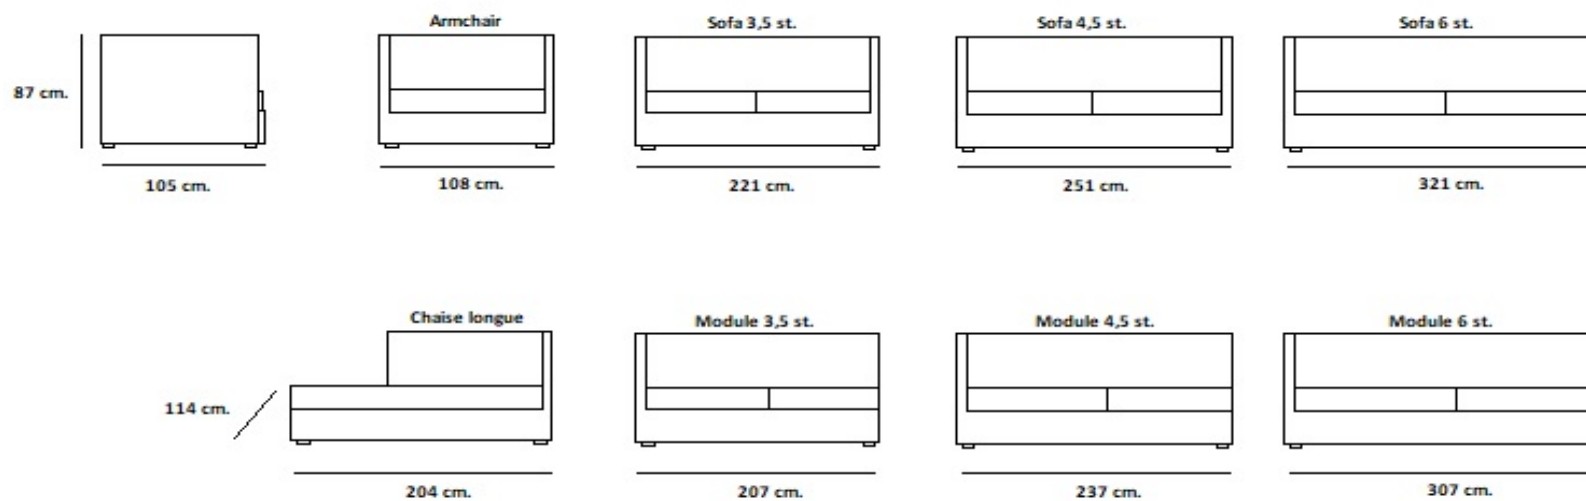

MODEL	T/CTE	SERIE-C	SERIE-B	SERIE-A	SERIE-S	SERIE-SL	PIEL I	PIEL II	PIEL III	METRAJE	M3
HARRY - desenfundable											
SOFA 6 st. (321 cm.)	2.444	2.932	3.013	3.838	4.407	4.755	5.712	6.409	6.709		
SOFA 4,5 st. (251 cm.)	2.274	2.384	2.840	3.550	4.010	4.325	4.980	5.520	5.990		
SOFA 3,5 st. (221 cm.)	1.723	2.196	2.276	2.746	3.104	3.408	3.990	4.464	5.028		
Sillón (108 cm.)	1.677	1.984	2.173	2.459	2.656	2.776	3.110	3.351	3.851		
MODULO 6 st. (307 cm.)	2.240	2.558	2.862	3.693	4.256	4.605	5.562	6.261	6.540		
MODULO 4,5 st. (237 cm.)	1.951	2.190	2.691	3.340	3.880	4.020	4.610	4.990	5.540		
MODULO 3,5 st. (207 cm.)	1.820	2.040	2.140	2.570	2.990	3.200	3.740	4.120	4.640		
CHAISE LONGUE (204 x 114 cm.)	1.701	1.990	2.164	2.390	2.548	2.770	3.040	3.300	3.810		